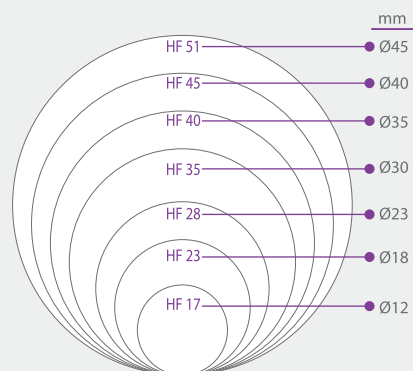

Flash Foam  
Size: 178 x 470 x 7mm  
Packing: 5 pcs  
Code: 7-FF

The most popular-name stamp #P102  
Handle color available:  
Green, Blue, Pink, Purple, Grey

Free logo Printing for  
order above 500 pieces

## SIZE CHART Stamp Size

HF 1414 9mm 9	HF 1818 15mm 15			
8mm	HF 1340 35	HF 1355 50	HF 1370 65	
12mm	HF 1743 38	HF 1755 50	HF 1767 62	HF 1778 73
17mm	HF 2243 38	HF 2255 50	HF 2267 62	HF 2278 73
22mm	HF 2755 50	HF 2767 62	HF 2778 73	HF 27103 98
27mm	HF 3255 50	HF 3267 62	HF 3278 73	HF 32103 98
38mm	HF 4355 50	HF 4378 73	HF 43103 98	
61mm	HF 6685		HF 66103	
48mm	HF 5355 50	HF 5378 73	HF 53103 80 98	